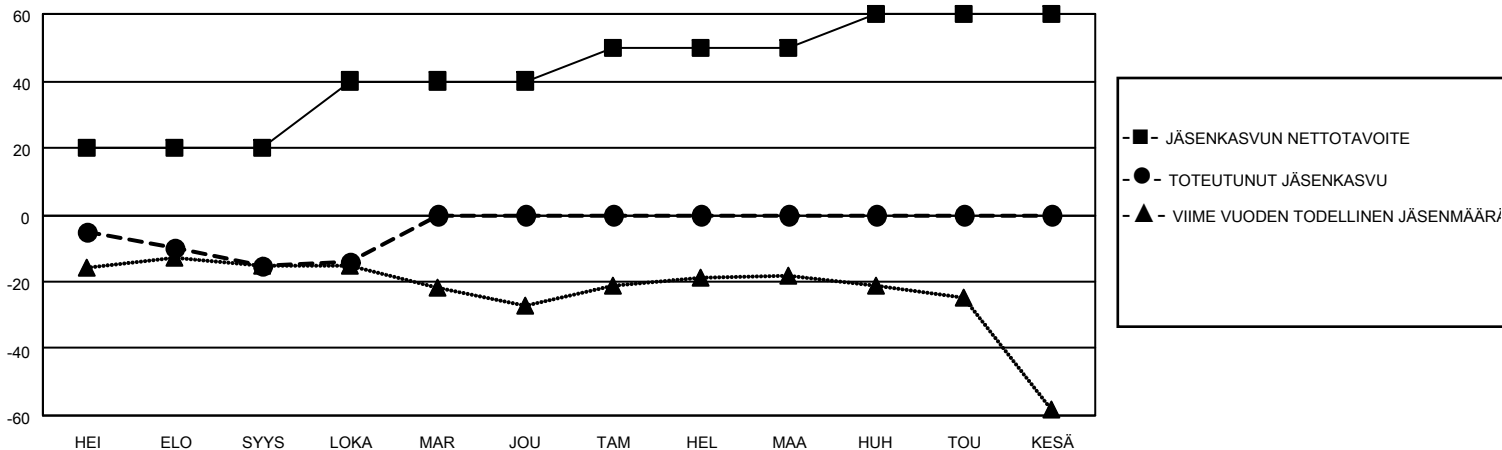

MONTHLY MEMBERSHIP PROGRESS REPORT

SIJAINTI FINLAND

District 107 I

Results as of: 10/31/2020

Klubit				jäsentä			
TULOKSET 2020-2021				TULOKSET 2020-2021			
NELJÄNNES	UUDEN KLUBIN TAVOITE	UUDET KLUBIT	LOPETETUT KLUBIT	NELJÄNNES	JÄSENKASVUN NETTOTAVOITE	TOTEUTUNUT JÄSENKASVU	POISTETUT JÄSENET (mukaan lukien siirrot)
HEI/ELO/SYYS	0	0	0	HEI/ELO/SYYS	20	6	21
LOKA/MAR/JOU	0	0	0	LOKA/MAR/JOU	20	5	4
TAM/HEL/MAA	1	0	0	TAM/HEL/MAA	10	0	0
HUH/TOU/KESÄ	0	0	0	HUH/TOU/KESÄ	10	0	0

TAVOITTEET JA UUDET KLUBIT, KUMULATIIVINEN

TAVOITTEET JA JÄSENET, KUMULATIIVINEN

LAKKAUTETUT KLUBIT: 0

7 CLUBS OF 52 LISÄNNYT YHDEN TAI USEAMMAN UUTTA JÄSENTÄ

SUKUPUOLIJAKAUMA

MIES 819 (76.97%)
NAINEN 245 (23.03%)