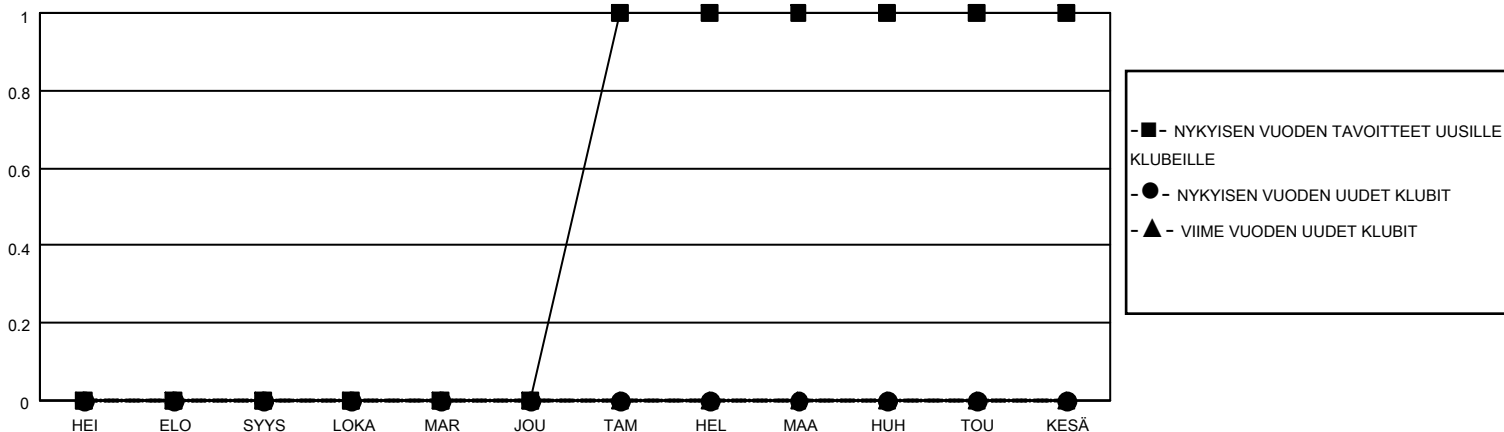

MONTHLY MEMBERSHIP PROGRESS REPORT

SIJAINTI FINLAND

District 107 I

Results as of: 10/31/2020

Klubit				jäsentä			
TULOKSET 2020-2021				TULOKSET 2020-2021			
NELJÄNNES	UUDEN KLUBIN TAVOITE	UUDET KLUBIT	LOPETETUT KLUBIT	NELJÄNNES	JÄSENKASVUN NETTOTAVOITE	TOTEUTUNUT JÄSENKASVU	POISTETUT JÄSENET (mukaan lukien siirrot)
HEI/ELO/SYYS	0	0	0	HEI/ELO/SYYS	20	6	21
LOKA/MAR/JOU	0	0	0	LOKA/MAR/JOU	20	5	4
TAM/HEL/MAA	1	0	0	TAM/HEL/MAA	10	0	0
HUH/TOU/KESÄ	0	0	0	HUH/TOU/KESÄ	10	0	0

TAVOITTEET JA UUDET KLUBIT, KUMULATIIVINEN

TAVOITTEET JA JÄSENET, KUMULATIIVINEN

LAKKAUTETUT KLUBIT: 0

7 CLUBS OF 52 LISÄNNYT YHDEN TAI USEAMMAN UUTTA JÄSENTÄ

SUKUPUOLIJAKAUMA

MIES 819 (76.97%)
NAINEN 245 (23.03%)